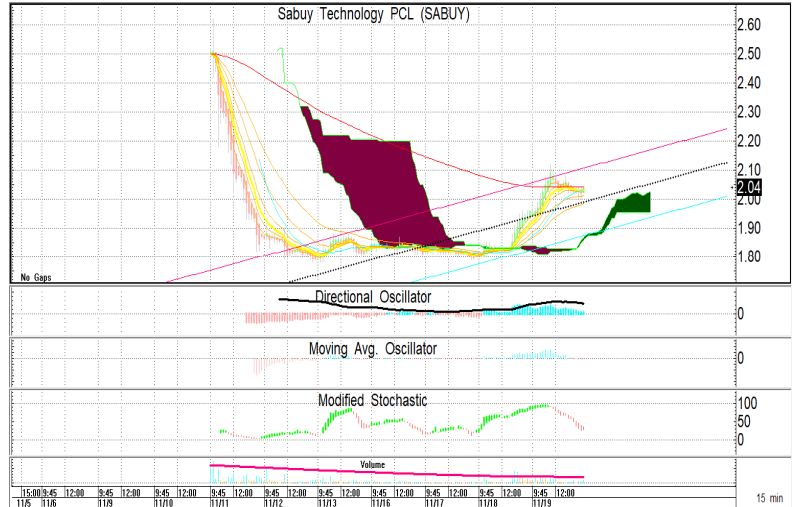

20 พฤศจิกายน 2563

นักวิเคราะห์: กมลชัย พลอินทวงษ์
เลขทะเบียนนักวิเคราะห์: 018239
Tel. (662) 088 9100 ต่อ 9341

เต็งจ๋า 1
ETC(1.93 บาท)

STOPLOSS

1.85 บาท

TAKE PROFIT

r=1.99+/- บาท :R=2.06+/-บาท

เต็งจ๋า 2
SABUY(2.04 บาท)

STOPLOSS

1.98 บาท

TAKE PROFIT

r=2.14+/- บาท :R=2.28+/-บาท

รายงานฉบับนี้จัดทำขึ้นโดยข้อมูลเท่าที่ปรากฏและเชื่อว่าเป็นที่น่าเชื่อถือได้แต่ไม่ถือเป็นการยืนยันความถูกต้องและความสมบูรณ์ของ ข้อมูลนั้นๆ โดยบริษัทหลักทรัพย์
ทรินิตี้ จำกัด ผู้จัดทำขอสงวนสิทธิ์ในการเปลี่ยนแปลงความเห็นหรือประมาณการณี่ต่างๆ ที่ปรากฏในรายงานฉบับนี้โดยไม่ต้องแจ้งล่วงหน้า รายงานฉบับนี้มีวัตถุประสงค์เพื่อ
ใช้ประกอบการตัดสินใจของนักลงทุน โดยไม่ได้เป็นการชี้นำหรือชักชวนให้นักลงทุนทำการซื้อหรือขาย หลักทรัพย์ หรือตราสารทางการเงินใดๆ ที่ปรากฏในรายงาน