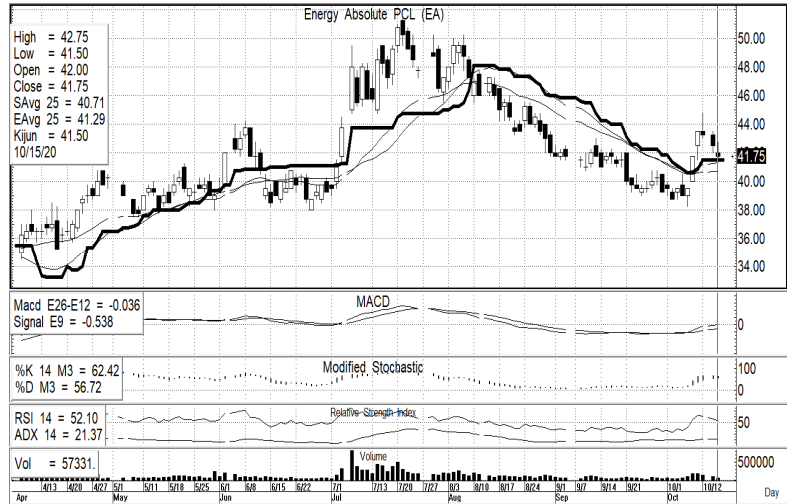

## เติ้งจ่า 1

EA(41.75 บาท)

### STOPLOSS

40 บาท

### TAKE PROFIT

r=43+/- บาท :R=44.5+/-บาท