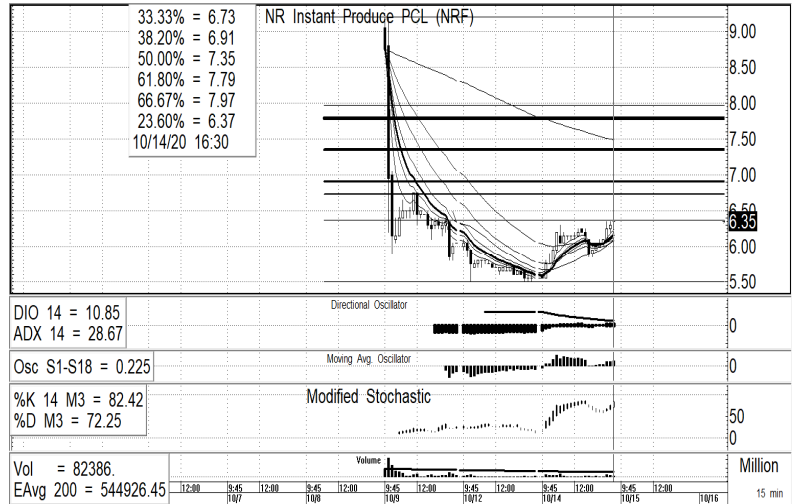

15 ตุลาคม 2563

นักวิเคราะห์: กมลชัย พลอินทวงษ์
เลขทะเบียนนักวิเคราะห์: 018239
Tel. (662) 088 9100 ต่อ 9341

เติ้งจ๋า 1

NRF(6.35 บาท)

STOPLOSS

6.0 บาท

TAKE PROFIT

r=6.6+/- บาท :R=6.85+/-บาท

เติ้งจ๋า 2

ITEL(3.16 บาท)

STOPLOSS

3.0 บาท

TAKE PROFIT

r=3.26+/- บาท :R=3.36+/-บาท