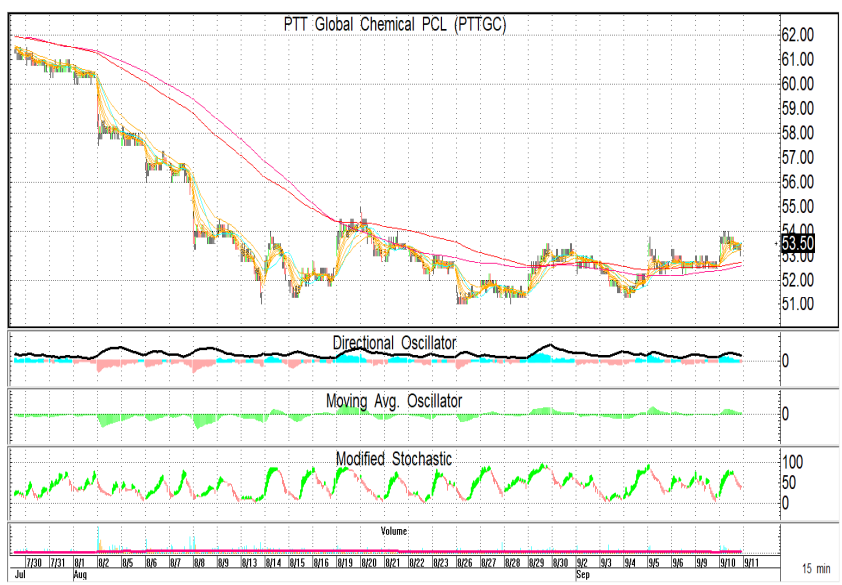

11 กันยายน 2562

นักวิเคราะห์: กมลชัย พลอินทวงษ์  
เลขทะเบียนนักวิเคราะห์: 018239  
Tel. (662) 088 9100 ต่อ 9341

**เต็งจ๋า 1**  
**PTTGC ( 53.5 บาท)**

**STOPLOSS**  
50.5 บาท

**TAKE PROFIT**  
55.25+/- บาท

**เต็งจ๋า 2**  
**CK ( 23.3 บาท)**

**STOPLOSS**  
22.7 บาท

**TAKE PROFIT**  
23.8 +/- บาท

รายงานฉบับนี้จัดทำขึ้นโดยข้อมูลเท่าที่ปรากฏและเชื่อว่าเป็นที่น่าเชื่อถือได้แต่ไม่ถือเป็นการยืนยันความถูกต้องและความสมบูรณ์ของ ข้อมูลนั้นๆ โดยบริษัทหลักทรัพย์ ตรีเนิตี้ จำกัด ผู้จัดทำขอสงวนสิทธิ์ในการเปลี่ยนแปลงความเห็นหรือประมาณการณต่าง ๆ ที่ปรากฏในรายงานฉบับนี้โดยไม่ต้องแจ้งล่วงหน้า รายงานฉบับนี้มีวัตถุประสงค์เพื่อ ใช้ประกอบการตัดสินใจของนักลงทุน โดยไม่ได้เป็นการชี้นำหรือชักชวนให้นักลงทุนทำการซื้อหรือขาย หลักทรัพย์ หรือตราสารทางการเงินใดๆ ที่ปรากฏในรายงาน