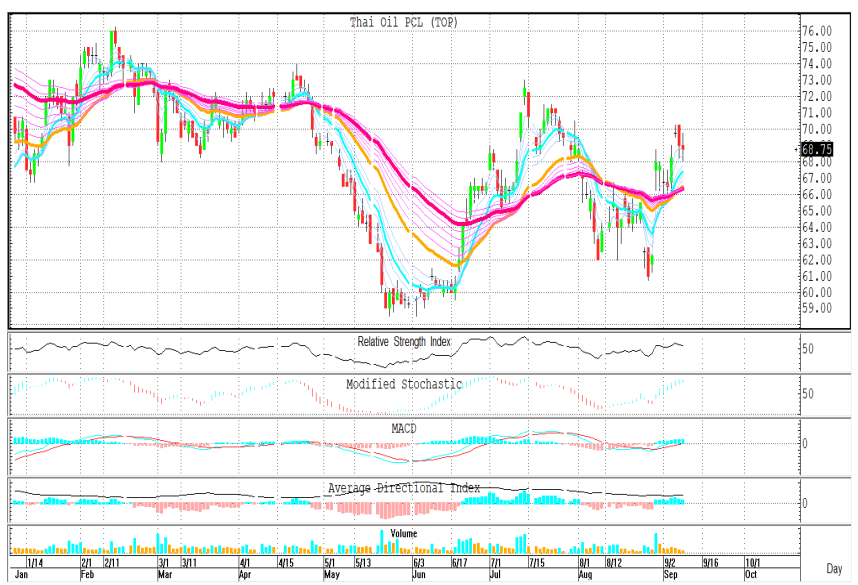

10 กันยายน 2562

นักวิเคราะห์: กมลชัย พลอินทวงษ์
 เลขทะเบียนนักวิเคราะห์: 018239
 Tel. (662) 088 9100 ต่อ 9341

เต็งจ๋า 1
TOP (68.75 บาท)

STOPLOSS
 66 บาท

TAKE PROFIT
 70.5 +/- บาท

เต็งจ๋า 2
KKP (67.75 บาท)

STOPLOSS
 66 บาท