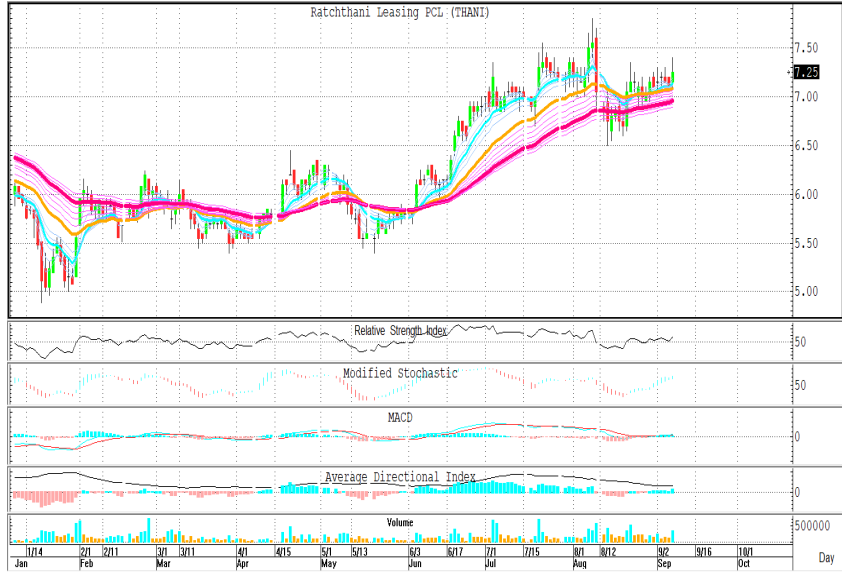

09 กันยายน 2562

นักวิเคราะห์: กมลชัย พลอินทวงษ์
เลขทะเบียนนักวิเคราะห์: 018239
Tel. (662) 088 9100 ต่อ 9341

เต็งจ๋า 1
JWD (9.45 บาท)

STOPLOSS

9.0 บาท

TAKE PROFIT

9.75+/- บาท

เต็งจ๋า 2
THANI (7.25 บาท)

STOPLOSS

6.9 บาท

TAKE PROFIT

7.45 +/- บาท

รายงานฉบับนี้จัดทำขึ้นโดยข้อมูลเท่าที่ปรากฏและเชื่อว่าเป็นที่น่าเชื่อถือได้แต่ไม่ถือเป็นการยืนยันความถูกต้องและความสมบูรณ์ของ ข้อมูลนั้นๆ โดยบริษัทหลักทรัพย์
ทรินิตี้ จำกัด ผู้จัดทำขอสงวนสิทธิ์ในการเปลี่ยนแปลงความเห็นหรือประมาณการณต่าง ๆ ที่ปรากฏในรายงานฉบับนี้โดยไม่ต้องแจ้งล่วงหน้า รายงานฉบับนี้มีวัตถุประสงค์เพื่อ
ใช้ประกอบการตัดสินใจของนักลงทุน โดยไม่ได้เป็นการชี้นำหรือชักชวนให้นักลงทุนทำการซื้อหรือขาย หลักทรัพย์ หรือตราสารทางการเงินใดๆ ที่ปรากฏในรายงาน