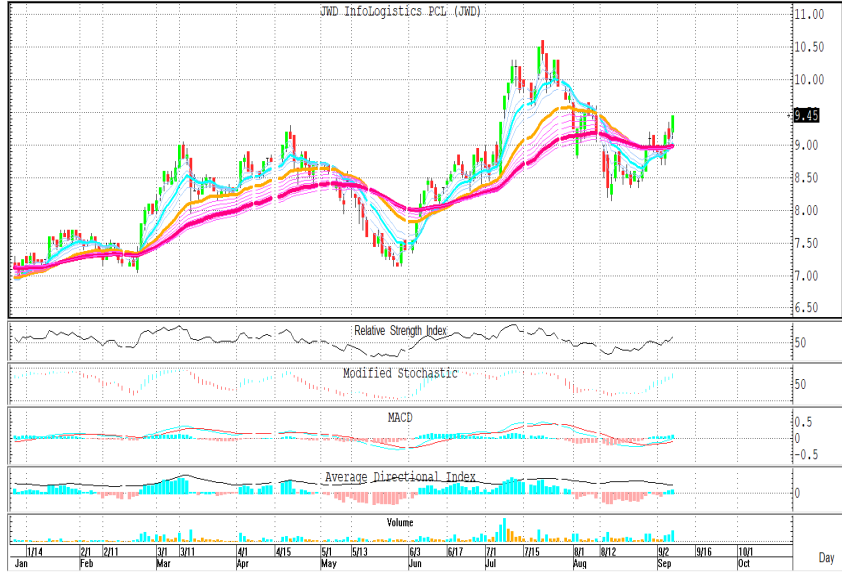

09 กันยายน 2562

นักวิเคราะห์: กมลชัย พลอินทวงษ์
เลขทะเบียนนักวิเคราะห์: 018239
Tel. (662) 088 9100 ต่อ 9341

เต็งจ๋า 1
JWD (9.45 บาท)

STOPLOSS

9.0 บาท

TAKE PROFIT

9.75+/- บาท

เต็งจ๋า 2
THANI (7.25 บาท)

STOPLOSS

6.9 บาท

TAKE PROFIT

7.45 +/- บาท

รายงานฉบับนี้จัดทำขึ้นโดยข้อมูลเท่าที่ปรากฏและเชื่อว่าเป็นที่น่าเชื่อถือได้แต่ไม่ถือเป็นการยืนยันความถูกต้องและความสมบูรณ์ของ ข้อมูลนั้นๆ โดยบริษัทหลักทรัพย์
ทรินิตี้ จำกัด ผู้จัดทำขอสงวนสิทธิ์ในการเปลี่ยนแปลงความเห็นหรือประมาณการณต่าง ๆ ที่ปรากฏในรายงานฉบับนี้โดยไม่ต้องแจ้งล่วงหน้า รายงานฉบับนี้มีวัตถุประสงค์เพื่อ
ใช้ประกอบการตัดสินใจของนักลงทุน โดยไม่ได้เป็นการชี้นำหรือชักชวนให้นักลงทุนทำการซื้อหรือขาย หลักทรัพย์ หรือตราสารทางการเงินใดๆ ที่ปรากฏในรายงาน