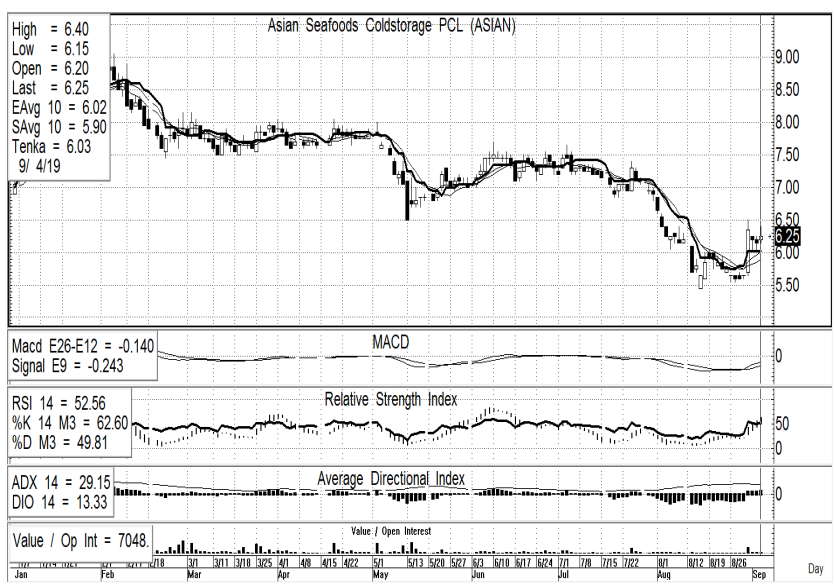

05 กันยายน 2562

**นักวิเคราะห์: กมลชัย พลอินทวงษ์**  
เลขทะเบียนนักวิเคราะห์: 018239  
Tel. (662) 088 9100 ต่อ 9341

**เต็งจ๋า 1**  
**GGC ( 11.7 บาท)**

**STOPLOSS**

10.9 บาท

**TAKE PROFIT**

12.2 +/- บาท

**เต็งจ๋า 2**  
**ASIAN ( 6.25 บาท)**

**STOPLOSS**

6 บาท

**TAKE PROFIT**

6.5 +/- บาท

รายงานฉบับนี้จัดทำขึ้นโดยข้อมูลเท่าที่ปรากฏและเชื่อว่าเป็นที่น่าเชื่อถือได้แต่ไม่ถือเป็นการยืนยันความถูกต้องและความสมบูรณ์ของ ข้อมูลนั้นๆ โดยบริษัทหลักทรัพย์ ตรีเนิตี้ จำกัด ผู้จัดทำขอสงวนสิทธิ์ในการเปลี่ยนแปลงความเห็นหรือประมาณการณต่างๆ ที่ปรากฏในรายงานฉบับนี้โดยไม่ต้องแจ้งล่วงหน้า รายงานฉบับนี้มีวัตถุประสงค์เพื่อ ใช้ประกอบการตัดสินใจของนักลงทุน โดยไม่ได้เป็นการชี้นำหรือชักชวนให้นักลงทุนทำการซื้อหรือขาย หลักทรัพย์ หรือตราสารทางการเงินใดๆ ที่ปรากฏในรายงาน