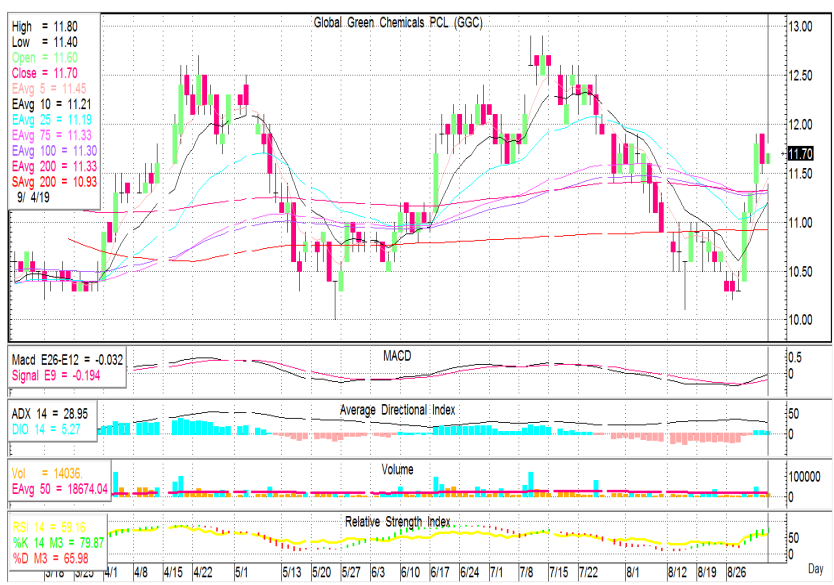

05 กันยายน 2562

**นักวิเคราะห์: กมลชัย พลอินทวงษ์**  
เลขทะเบียนนักวิเคราะห์: 018239  
Tel. (662) 088 9100 ต่อ 9341

**เต็งจ๋า 1**  
**GGC ( 11.7 บาท)**

**STOPLOSS**

10.9 บาท

**TAKE PROFIT**

12.2 +/- บาท

**เต็งจ๋า 2**  
**ASIAN ( 6.25 บาท)**