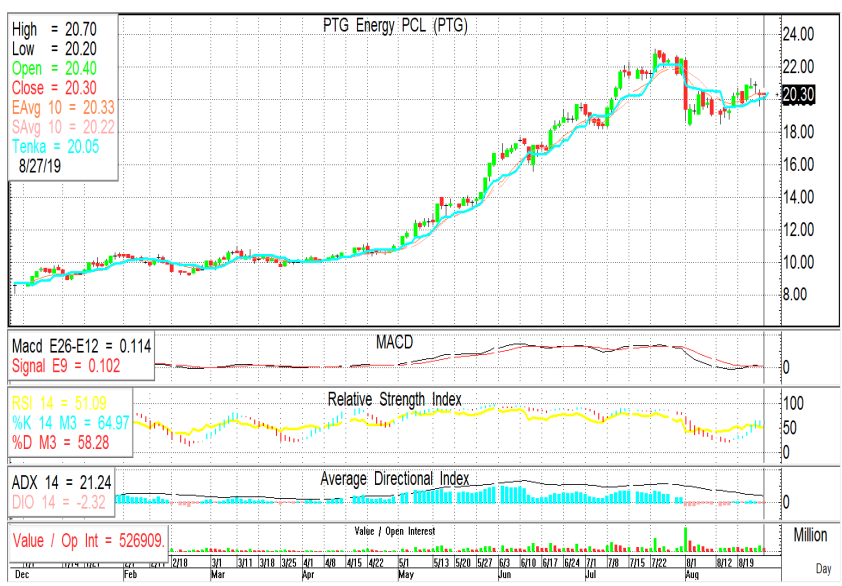

28 สิงหาคม 2562

**นักวิเคราะห์: กมลชัย พลอินทวงษ์**  
เลขทะเบียนนักวิเคราะห์: 018239  
Tel. (662) 088 9100 ต่อ 9341

**เต็งจ๋า 1**  
**AOT ( 71 บาท)**

**STOPLOSS**

69 บาท

**TAKE PROFIT**

73 +/- บาท

**เต็งจ๋า 2**  
**PTG ( 20.3 บาท)**

**STOPLOSS**

19.5 บาท

**TAKE PROFIT**

20.8 +/- บาท

รายงานฉบับนี้จัดทำขึ้นโดยข้อมูลเท่าที่ปรากฏและเชื่อว่าเป็นที่น่าเชื่อถือได้แต่ไม่ถือเป็นการยืนยันความถูกต้องและความสมบูรณ์ของ ข้อมูลนั้นๆ โดยบริษัทหลักทรัพย์ ตรีเนิตี้ จำกัด ผู้จัดทำขอสงวนสิทธิ์ในการเปลี่ยนแปลงความเห็นหรือประมาณการณต่าง ๆ ที่ปรากฏในรายงานฉบับนี้โดยไม่ต้องแจ้งล่วงหน้า รายงานฉบับนี้มีวัตถุประสงค์เพื่อ ใช้ประกอบการตัดสินใจของนักลงทุน โดยไม่ได้เป็นการชี้นำหรือชักชวนให้นักลงทุนทำการซื้อหรือขาย หลักทรัพย์ หรือตราสารทางการเงินใดๆ ที่ปรากฏในรายงาน