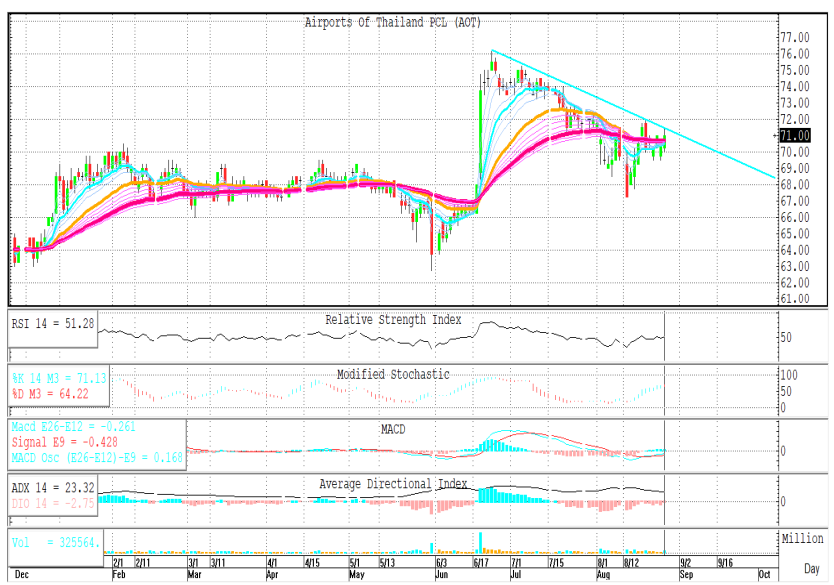

28 สิงหาคม 2562

**นักวิเคราะห์: กมลชัย พลอินทวงษ์**  
เลขทะเบียนนักวิเคราะห์: 018239  
Tel. (662) 088 9100 ต่อ 9341

**เต็งจ๋า 1**  
**AOT ( 71 บาท)**

**STOPLOSS**

69 บาท

**TAKE PROFIT**

73 +/- บาท

**เต็งจ๋า 2**  
**PTG ( 20.3 บาท)**

**STOPLOSS**

19.5 บาท

**TAKE PROFIT**

20.8 +/- บาท

รายงานฉบับนี้จัดทำขึ้นโดยข้อมูลเท่าที่ปรากฏและเชื่อว่าเป็นที่น่าเชื่อถือได้แต่ไม่ถือเป็นการยืนยันความถูกต้องและความสมบูรณ์ของ ข้อมูลนั้นๆ โดยบริษัทหลักทรัพย์ ตรีเนิตี้ จำกัด ผู้จัดทำขอสงวนสิทธิ์ในการเปลี่ยนแปลงความเห็นหรือประมาณการณต่าง ๆ ที่ปรากฏในรายงานฉบับนี้โดยไม่ต้องแจ้งล่วงหน้า รายงานฉบับนี้มีวัตถุประสงค์เพื่อ ใช้ประกอบการตัดสินใจของนักลงทุน โดยไม่ได้เป็นการชี้นำหรือชักชวนให้นักลงทุนทำการซื้อหรือขาย หลักทรัพย์ หรือตราสารทางการเงินใดๆ ที่ปรากฏในรายงาน