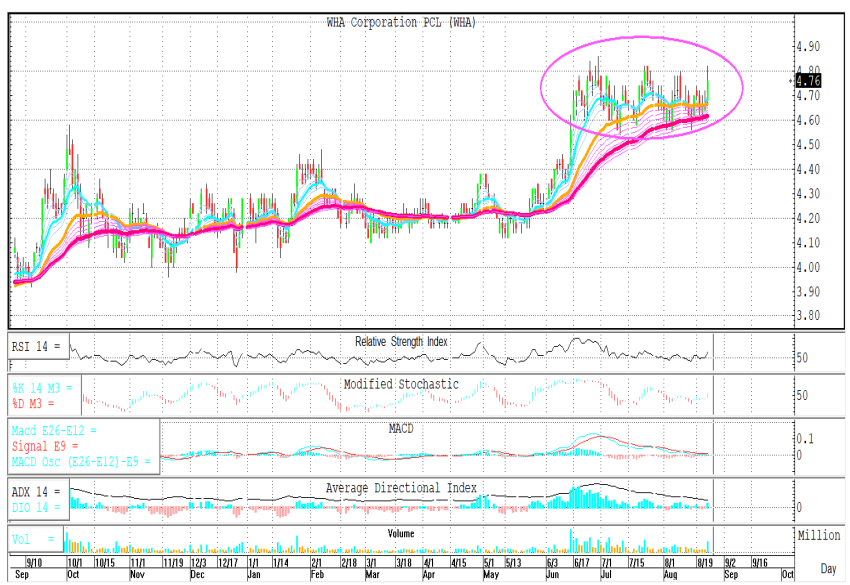

26 สิงหาคม 2562

**นักวิเคราะห์: กมลชัย พลอินทวงษ์**  
เลขทะเบียนนักวิเคราะห์: 018239  
Tel. (662) 088 9100 ต่อ 9341

**เต็งจ๋า 1**  
**WHA ( 4.76 บาท)**

**STOPLOSS**

4.62 บาท

**TAKE PROFIT**

4.86-4.90 บาท

**เต็งจ๋า 2**  
**PLANB ( 8.95 บาท)**

**STOPLOSS**

8.6 บาท

**TAKE PROFIT**

9.15 +/- บาท

รายงานฉบับนี้จัดทำขึ้นโดยข้อมูลเท่าที่ปรากฏและเชื่อว่าเป็นที่น่าเชื่อถือได้แต่ไม่ถือเป็นการยืนยันความถูกต้องและความสมบูรณ์ของ ข้อมูลนั้นๆ โดยบริษัทหลักทรัพย์  
ทรินิตี้ จำกัด ผู้จัดทำขอสงวนสิทธิ์ในการเปลี่ยนแปลงความเห็นหรือประมาณการณต่างๆ ที่ปรากฏในรายงานฉบับนี้โดยไม่ต้องแจ้งล่วงหน้า รายงานฉบับนี้มีวัตถุประสงค์เพื่อ  
ใช้ประกอบการตัดสินใจของนักลงทุน โดยไม่ได้เป็นการชี้แนะหรือชักชวนให้นักลงทุนทำการซื้อหรือขาย หลักทรัพย์ หรือตราสารทางการเงินใดๆ ที่ปรากฏในรายงาน