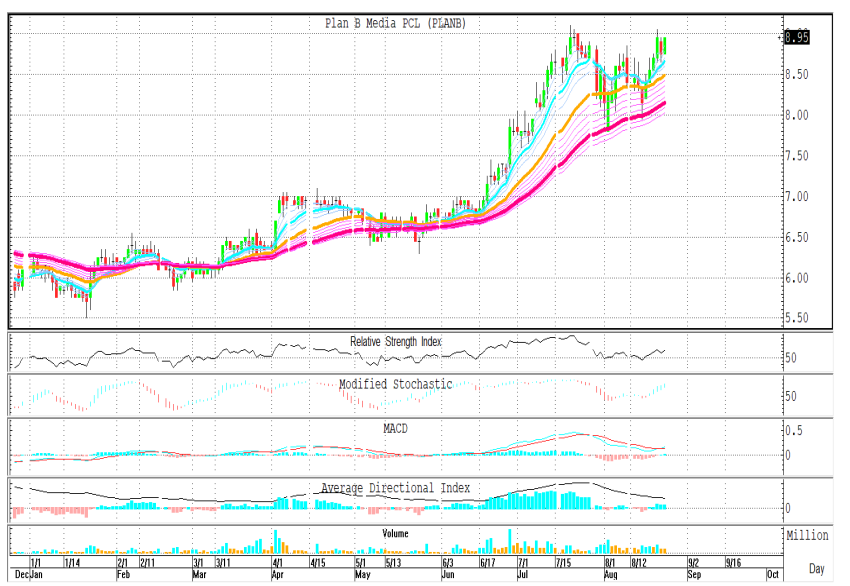

26 สิงหาคม 2562

**นักวิเคราะห์: กมลชัย พลอินทวงษ์**  
เลขทะเบียนนักวิเคราะห์: 018239  
Tel. (662) 088 9100 ต่อ 9341

**เต็งจ๋า 1**  
**WHA ( 4.76 บาท)**

**STOPLOSS**

4.62 บาท

**TAKE PROFIT**

4.86-4.90 บาท

**เต็งจ๋า 2**  
**PLANB ( 8.95 บาท)**

**STOPLOSS**

8.6 บาท

**TAKE PROFIT**

9.15 +/- บาท

รายงานฉบับนี้จัดทำขึ้นโดยข้อมูลเท่าที่ปรากฏและเชื่อว่าเป็นที่น่าเชื่อถือได้แต่ไม่ถือเป็นการยืนยันความถูกต้องและความสมบูรณ์ของ ข้อมูลนั้นๆ โดยบริษัทหลักทรัพย์  
ทรินิตี้ จำกัด ผู้จัดทำขอสงวนสิทธิ์ในการเปลี่ยนแปลงความเห็นหรือประมาณการณต่างๆ ที่ปรากฏในรายงานฉบับนี้โดยไม่ต้องแจ้งล่วงหน้า รายงานฉบับนี้มีวัตถุประสงค์เพื่อ  
ใช้ประกอบการตัดสินใจของนักลงทุน โดยไม่ได้เป็นการชี้แนะหรือชักชวนให้นักลงทุนทำการซื้อหรือขาย หลักทรัพย์ หรือตราสารทางการเงินใดๆ ที่ปรากฏในรายงาน