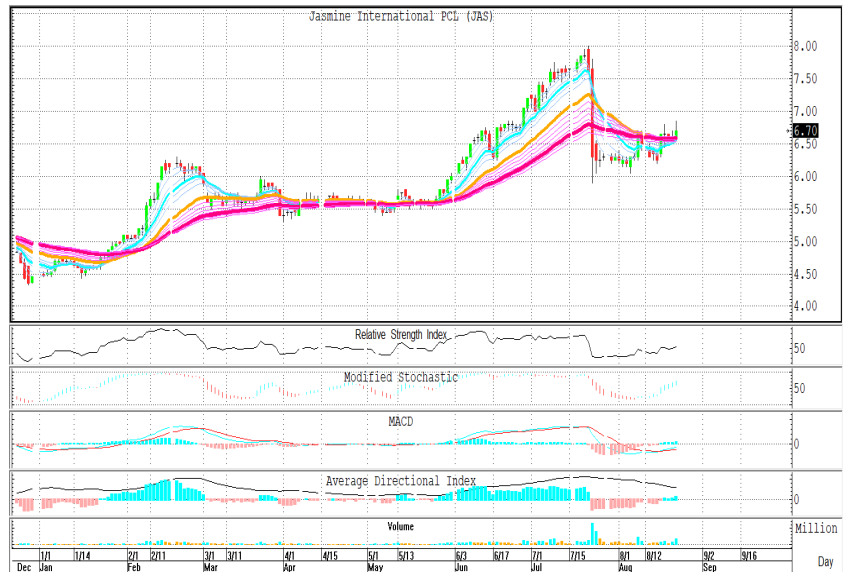

23 สิงหาคม 2562

นักวิเคราะห์: กมลชัย พลอินทวงษ์
 เลขทะเบียนนักวิเคราะห์: 018239
 Tel. (662) 088 9100 ต่อ 9341

เต็งจ๋า 1
ORI (8.35 บาท)

STOPLOSS

8.0 บาท

TAKE PROFIT

8.6 +/- บาท

เต็งจ๋า 2
JAS (6.7 บาท)

STOPLOSS

6.45 บาท

TAKE PROFIT

6.95 +/- บาท

รายงานฉบับนี้จัดทำขึ้นโดยข้อมูลเท่าที่ปรากฏและเชื่อว่าเป็นที่น่าเชื่อถือได้แต่ไม่ถือเป็นการยืนยันความถูกต้องและความสมบูรณ์ของ ข้อมูลนั้นๆ โดยบริษัทหลักทรัพย์
 ตรีเนิตี้ จำกัด ผู้จัดทำขอสงวนสิทธิ์ในการเปลี่ยนแปลงความเห็นหรือประมาณการณต่าง ๆ ที่ปรากฏในรายงานฉบับนี้โดยไม่ต้องแจ้งล่วงหน้า รายงานฉบับนี้มีวัตถุประสงค์เพื่อ
 ใช้ประกอบการตัดสินใจของนักลงทุน โดยไม่ได้เป็นการชี้นำหรือชักชวนให้นักลงทุนทำการซื้อหรือขาย หลักทรัพย์ หรือตราสารทางการเงินใดๆ ที่ปรากฏในรายงาน